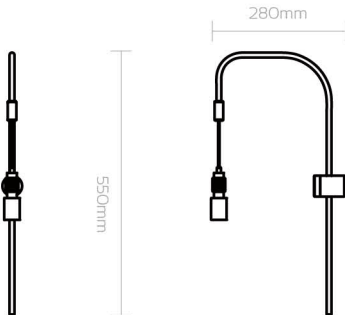

2100K

100lm

CRi ≥80

Dimmable

Φ160mm×275mm

Style Modern Y² Pendant

Art.No 4010012

Brass-black Finish
Black Nylon Cable: 100cm
Socket E27
IP20
60W Max

Style Modern Y² Wall Lamp

Art.No 4010022

Brass-black Finish
Black Nylon Cable: 150cm
Socket E27
IP20
60W Max

Style ModernY² Wall Lamp

Art.No 4010002

- Brass-black Finish
- Black Nylon Cable: 150cm
- Socket E27
- IP20
- 60W Max