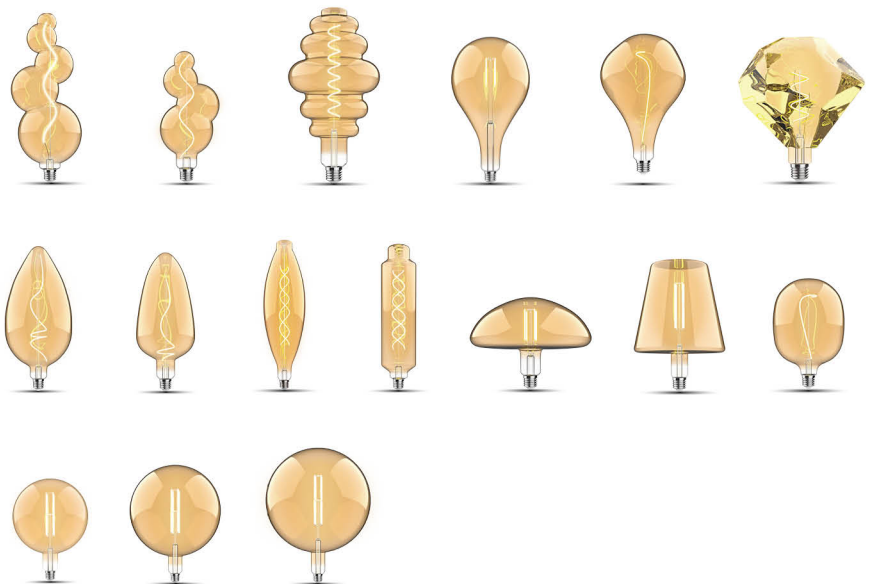

LUXRAM *Style*

LUXRAM

Index

Style Modern Page.01-08

Style Nature Page.09-14

Style New-Raw Page.15-18

LUXRAM *Style* | Style-Modern

Style ModernX² Floor Lamp