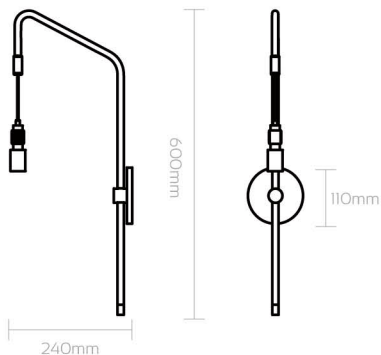

2100K

100lm

CRi ≥80

Dimmable

Φ160mm×275mm

Style Modern Y² Pendant

Art.No 4010012

Brass-black Finish
Black Nylon Cable: 100cm
Socket E27
IP20
60W Max

Style Modern Y² Wall Lamp

Art.No 4010022

Brass-black Finish
Black Nylon Cable: 150cm
Socket E27
IP20
60W Max

Style ModernY² Wall Lamp

Art.No 4010002

- Brass-black Finish
- Black Nylon Cable: 150cm
- Socket E27
- IP20
- 60W Max