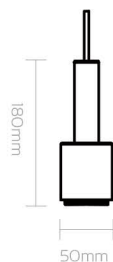

Style Nature Table Lamp Type A2

Art.No 4020055

Brass-wood
Black Nylon Cable: 150cm
Socket E27
IP20
60W Max

**Style Nature Pendant
Type A1**

Art.No 4020005

Brass-wood
Black Nylon Cable: 100cm
Socket E27
IP20
60W Max