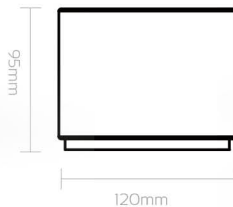

Classic Style Type 0

Art.No 4300353
4W
2100K
320lm
CRI ≥80
Dimmable
Φ150mm×190mm

Style Nature Table Lamp Type A1

Art.No 4020045

Brass-wood
Black Nylon Cable: 150cm
Socket E27
IP20
60W Max

Style Nature Table Lamp Type A2

Art.No 4020055

Brass-wood
Black Nylon Cable: 150cm
Socket E27
IP20
60W Max