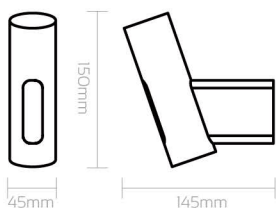

**Style New-Raw Wall
Lamp Type B**

Art.No 4050032

Brass-marble
Socket E27
IP20
60W Max