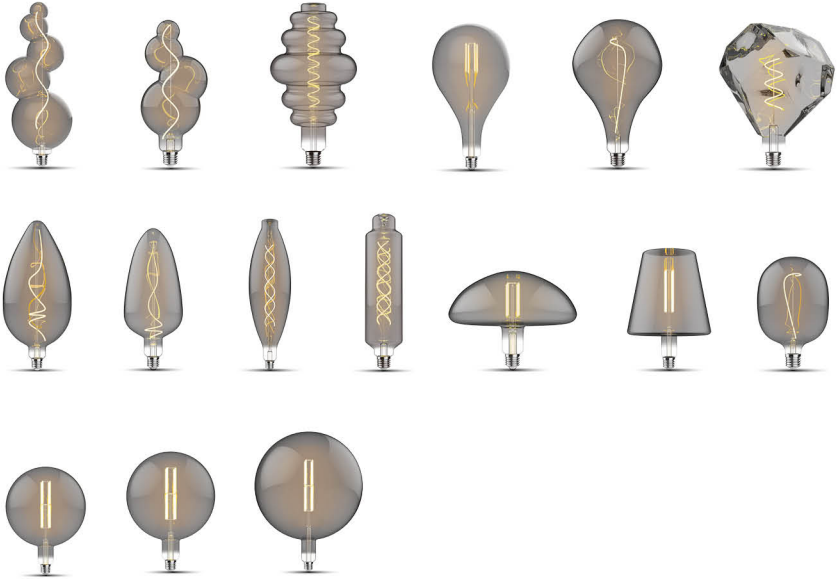

LUXRAM *Style*

LUXRAM

Index

Style Modern Page.01-08

Style Nature Page.09-14

Style New-Raw Page.15-18

LUXRAM *Style* | Style-Modern

Style ModernX² Floor Lamp