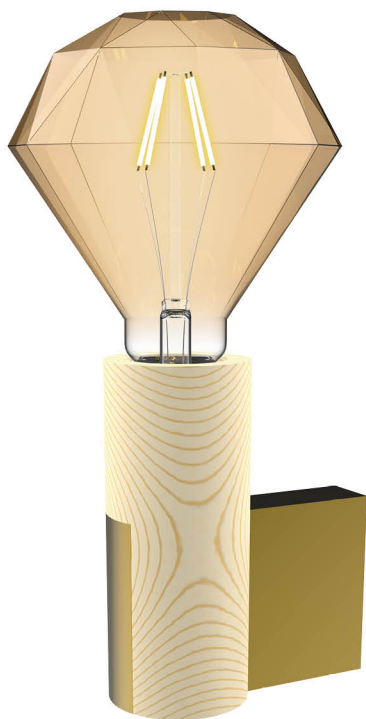

Art.No 4300333
4W
2100K
320lm
CRI ≥80
Dimmable
Φ138mm×173mm

Style Nature
Table Lamp Type B1
Art.No 4020065

Brass-wood
Socket E27
IP20
60W Max

Recommendation

Classic Deco
ST64 Amber

Art.No 4600052
4W
2100K
200lm
CRI \geq 80
Dimmable
 Φ 64mmx140mm

Recommendation

Classic Deco
Diamond

Art.No 4600302
4W
2100K
200lm
CRI \geq 80
Dimmable
L 115mmx135mm

**Style Nature
Table Lamp Type B2**

Art.No 4020075

Brass-wood
Socket E27
IP20
60W Max

**Style Nature
Desk Lamp Type A**