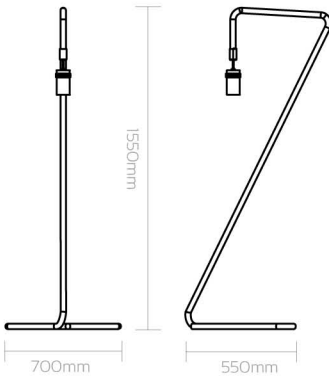

60W Max

Recommendation

Classic Deco ST64 Smoke

Art.No 4600031
4W
2100K
100lm
CRI ≥80
Dimmable
Ø64mm×140mm

LUXRAM *Style* | Style-Modern

Style ModernY² Floor Lamp

Art.No 4010002

Brass-black Finish

Black Nylon Cable: 150cm

Socket E27

IP20

60W Max

Recommendation

Classic Style Type C Smoke

Art.No 4300071

4W