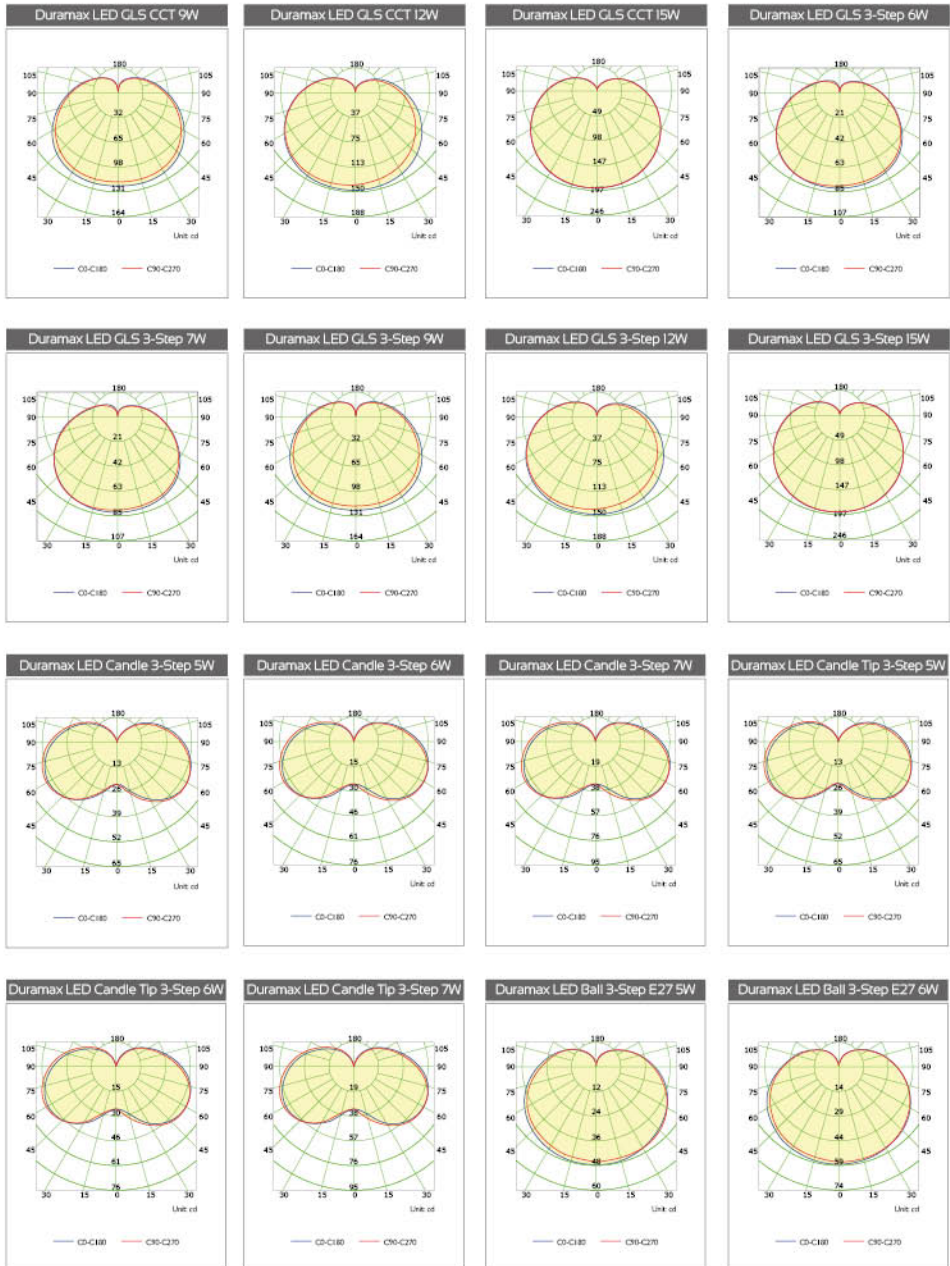

185-264V⁴
VOLTAGE

E27/E40
CAP

≥80
RA

230°A
BEAM

25000H
LIFE TIME

Art.No	Watt [W]	Lumen [lm]	PF	Colour Temp [K]	Packing	
1092712	15	1350	0.5	3000	50	
1092713	15	1350	0.5	4000	50	
1092714	15	1350	0.5	6400	50	70×128
1092722	20	1800	0.5	3000	50	
1092723	20	1800	0.5	4000	50	
1092724	20	1800	0.5	6400	50	80×180
1092732	30	2700	0.9	3000	20	
1092733	30	2700	0.9	4000	20	
1092734	30	2700	0.9	6400	20	100×180
1092742	40	3600	0.9	3000	20	
1092743	40	3600	0.9	4000	20	
1092744	40	3600	0.9	6400	20	115×200
1092752	50	4500	0.9	3000	20	
1092753	50	4500	0.9	4000	20	
1092754	50	4500	0.9	6400	20	125×225
1092762	60	5400	0.9	3000	20	
1092763	60	5400	0.9	4000	20	
1092764	60	5400	0.9	6400	20	
1092772	70	6300	0.9	3000	20	
1092773	70	6300	0.9	4000	20	140×235
1092774	70	6300	0.9	6400	20	
1092782	80	7200	0.9	3000	20	
1092783	80	7200	0.9	4000	20	
1092784	80	7200	0.9	6400	20	140×250
1092792	100	9000	0.9	3000	20	
1092793	100	9000	0.9	4000	20	
1092794	100	9000	0.9	6400	20	140×270

E40

Luminous Intensity Distribution