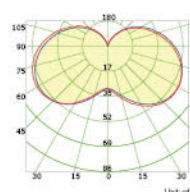

Truevision Candle Tip Ra90 E14 7W