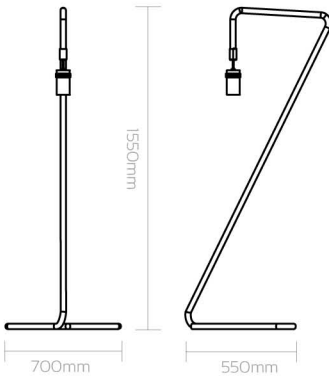

Φ170mm×270mm

Style Modern X² Pendant

Art.No 4000012

Brass-black Finish
Black Nylon Cable: 100cm
Socket E27
IP20
60W Max

Style Modern X² Desk Lamp

Art.No 4000022

Brass-black Finish
Black Nylon Cable: 150cm
Socket E27
IP20
60W Max

Classic Deco Black Top

Art.No 4600222
4W
2700K
330lm
CRI ≥80
Dimmable
Φ95mm×135mm

Recommendation

Style Modern X² Table Lamp

Art.No 4000032

Brass-black Finish

Black Nylon Cable: 150cm

Socket E27

IP20

60W Max

Recommendation

Classic Deco ST64 Smoke

Art.No 4600031
4W
2100K
100lm
CRI ≥80
Dimmable
Ø64mm×140mm

LUXRAM *Style* | Style-Modern

Style ModernY² Floor Lamp

Art.No 4010002

Brass-black Finish

Black Nylon Cable: 150cm

Socket E27

IP20

60W Max

Recommendation

Classic Style Type C Smoke

Art.No 4300071