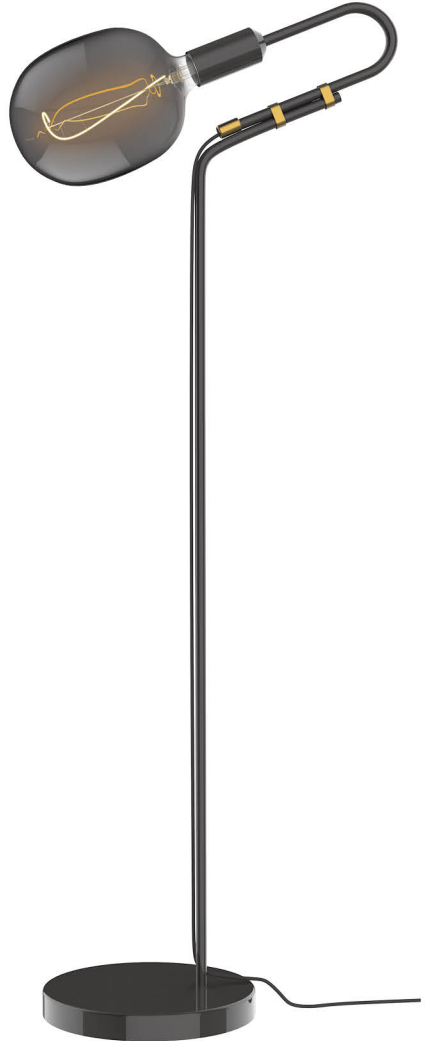

LUXRAM *Style* | Style-Modern

Style ModernX² Floor Lamp

Art.No 4000002

Brass-black Finish

Black Nylon Cable: 150cm

Socket E27

IP20

60W Max

Recommendation

Classic Style Type M

Art.No 4300301

4W

2100K

100lm

CRI ≥80

Dimmable

Φ170mm×270mm

Style Modern X² Pendant

Art.No 4000012

Brass-black Finish
Black Nylon Cable: 100cm
Socket E27
IP20
60W Max

Style Modern X² Desk Lamp

Art.No 4000022

Brass-black Finish
Black Nylon Cable: 150cm
Socket E27
IP20
60W Max

Classic Deco Black Top

Art.No 4600222
4W
2700K
330lm
CRI ≥80
Dimmable
Φ95mm×135mm

Recommendation

Style Modern X² Table Lamp

Art.No 4000032

Brass-black Finish

Black Nylon Cable: 150cm

Socket E27