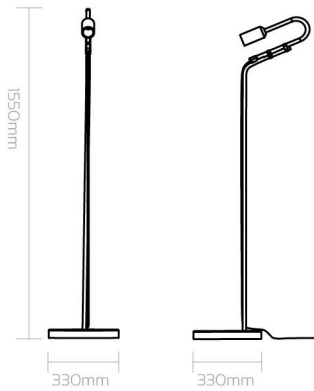

LUXRAM *Style* | Style-Modern

Style ModernX² Floor Lamp

Art.No 4000002

Brass-black Finish

Black Nylon Cable: 150cm

Socket E27

IP20

60W Max

Φ170mm×270mm

Style Modern X² Pendant

Art.No 4000012

Brass-black Finish
Black Nylon Cable: 100cm
Socket E27
IP20
60W Max

Style Modern X² Desk Lamp

Art.No 4000022

Brass-black Finish
Black Nylon Cable: 150cm
Socket E27
IP20
60W Max

Classic Deco Black Top

Art.No 4600222
4W
2700K
330lm
CRI ≥80
Dimmable
Φ95mm×135mm

Recommendation

Style Modern X² Table Lamp

Art.No 4000032

Brass-black Finish

Black Nylon Cable: 150cm

Socket E27

Brass-black Finish
Black Nylon Cable: 150cm
Socket E27
IP20
60W Max