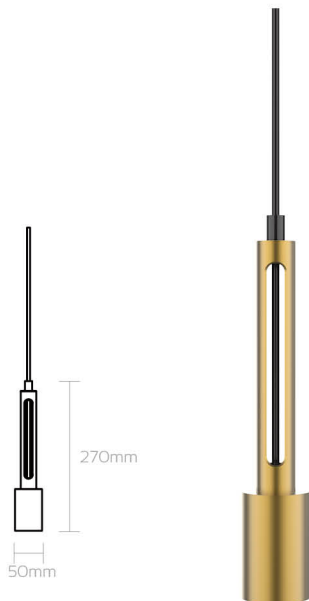

LUXRAM *Style* | Style-Modern

Style ModernX² Floor Lamp

Art.No 4000002

Brass-black Finish

Black Nylon Cable: 150cm

Socket E27

IP20

60W Max

Φ170mm×270mm

Style Modern X² Pendant

Art.No 4000012

Brass-black Finish
Black Nylon Cable: 100cm
Socket E27
IP20
60W Max

Style Modern X² Desk Lamp

Art.No 4000022

Brass-black Finish
Black Nylon Cable: 150cm
Socket E27
IP20
60W Max

Classic Deco Black Top

Art.No 4600222
4W
2700K
330lm
CRI ≥80
Dimmable
Φ95mm×135mm

Recommendation

Style Modern X² Table Lamp

Art.No 4000032

Brass-black Finish

Black Nylon Cable: 150cm

Socket E27

Brass-black Finish
Black Nylon Cable: 150cm
Socket E27
IP20
60W Max