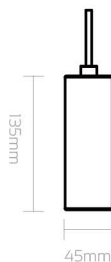

Style Nature Table Lamp Type A2

Art.No 4020055

Brass-wood
Black Nylon Cable: 150cm
Socket E27
IP20
60W Max

**Style Nature Pendant
Type A1**

Art.No 4020005

Brass-wood
Black Nylon Cable: 100cm
Socket E27
IP20
60W Max

**Style Nature Pendant
Type A2**

Art.No 4020015

Brass-wood
Black Nylon Cable: 100cm
Socket E27
IP20
60W Max

**Style Nature
Pendant Type B**

Art.No 4020025

Brass-wood
Black Nylon Cable: 100cm
Socket E27
IP20
60W Max