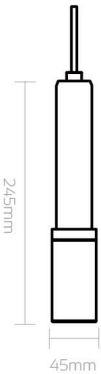

LUXRAM *Style* | Style-Nature

Classic Style Type 0

Art.No 4300353
4W
2100K
320lm
CRI ≥80
Dimmable
Φ150mm×190mm

Style Nature Table Lamp Type A1

Art.No 4020045

Brass-wood
Black Nylon Cable: 150cm
Socket E27
IP20
60W Max

Style Nature Table Lamp Type A2

Art.No 4020055

Brass-wood
Black Nylon Cable: 150cm
Socket E27
IP20
60W Max

**Style Nature Pendant
Type A1**

Art.No 4020005

Brass-wood
Black Nylon Cable: 100cm
Socket E27
IP20
60W Max

**Style Nature Pendant
Type A2**

Art.No 4020015

Brass-wood
Black Nylon Cable: 100cm
Socket E27
IP20
60W Max

**Style Nature
Pendant Type B**

Art.No 4020025

Brass-wood
Black Nylon Cable: 100cm
Socket E27
IP20
60W Max