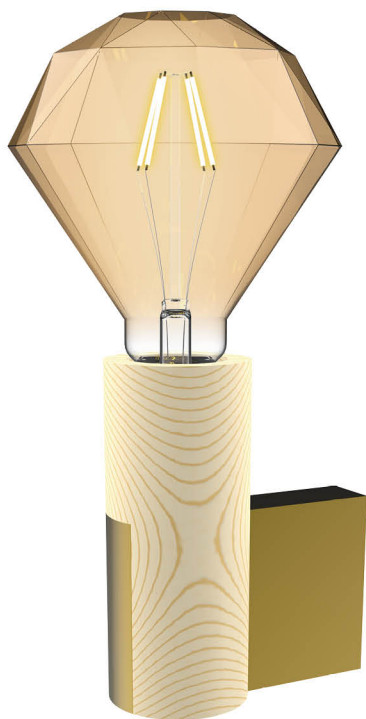

Style Nature Table Lamp Type A2

Art.No 4020055

Brass-wood
Black Nylon Cable: 150cm
Socket E27
IP20
60W Max

**Style Nature Pendant
Type A1**

Art.No 4020005

Brass-wood
Black Nylon Cable: 100cm
Socket E27
IP20
60W Max

**Style Nature Pendant
Type A2**

Art.No 4020015

Brass-wood
Black Nylon Cable: 100cm
Socket E27
IP20
60W Max

**Style Nature
Pendant Type B**

Art.No 4020025

Brass-wood
Black Nylon Cable: 100cm
Socket E27
IP20
60W Max

**Classic Style
Type N3 Opal**

Art.No 4300343
4W
2100K
320lm
CRI ≥80
Dimmable
Φ160mm×215mm

**Classic Style
Type M Opal**

Art.No 4300363
4W
2100K
320lm
CRI ≥80
Dimmable
Φ250mm×320mm

**Classic Style
Type N2 Opal**

Art.No 4300333
4W
2100K
320lm
CRI ≥80
Dimmable
Φ138mm×173mm

Style Nature
Table Lamp Type B1
Art.No 4020065

Brass-wood
Socket E27
IP20
60W Max

Recommendation

Classic Deco
ST64 Amber

Art.No 4600052
4W
2100K
200lm
CRI ≥80
Dimmable
Φ 64mm×140mm