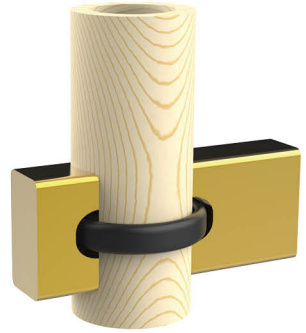

Recommendation

Classic Deco
Diamond

Art.No 4600302
4W
2100K
200lm
CRI ≥80
Dimmable
L 115mm×135mm

**Style Nature
Table Lamp Type B2**

Art.No 4020075

Brass-wood
Socket E27
IP20
60W Max

**Style Nature
Desk Lamp Type A**

Art.No 4020085

Brass-wood
Black Nylon Cable: 150cm
Socket E27
IP20
60W Max