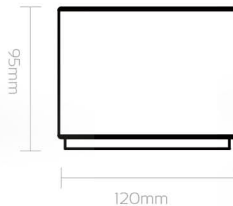

LUXRAM *Style* | Style-Nature

Classic Style Type 0

Art.No 4300353
4W
2100K
320lm
CRI ≥80
Dimmable
Φ150mm×190mm

Style Nature Table Lamp Type A1

Art.No 4020045

Brass-wood
Black Nylon Cable: 150cm
Socket E27
IP20
60W Max

Style Nature Table Lamp Type A2

Art.No 4020055

Brass-wood
Black Nylon Cable: 150cm
Socket E27
IP20
60W Max

**Style Nature Pendant
Type A1**

Art.No 4020005

Brass-wood
Black Nylon Cable: 100cm
Socket E27
IP20
60W Max