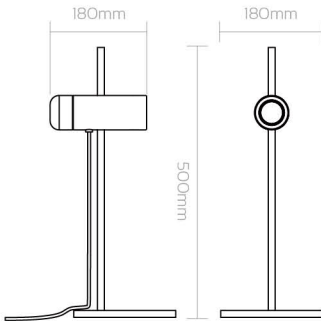

Art.No 4300333
4W
2100K
320lm
CRI ≥80
Dimmable
Φ138mm×173mm

Style Nature
Table Lamp Type B1
Art.No 4020065

Brass-wood
Socket E27
IP20
60W Max

Recommendation

Classic Deco
ST64 Amber

Art.No 4600052
4W
2100K
200lm
CRI ≥80
Dimmable
Φ 64mm×140mm

Recommendation

Classic Deco
Diamond

Art.No 4600302
4W
2100K
200lm
CRI ≥80
Dimmable
L 115mm×135mm

**Style Nature
Table Lamp Type B2**

Art.No 4020075

Brass-wood
Socket E27
IP20
60W Max

**Style Nature
Desk Lamp Type A**

Art.No 4020085

Brass-wood
Black Nylon Cable: 150cm
Socket E27
IP20
60W Max