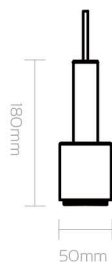

Style Nature Table Lamp Type A2

Art.No 4020055

Brass-wood
Black Nylon Cable: 150cm
Socket E27
IP20
60W Max

**Style Nature Pendant
Type A1**

Art.No 4020005

Brass-wood
Black Nylon Cable: 100cm
Socket E27
IP20
60W Max

**Style Nature Pendant
Type A2**

Art.No 4020015

Brass-wood
Black Nylon Cable: 100cm
Socket E27
IP20
60W Max

**Style Nature
Pendant Type B**

Art.No 4020025

Brass-wood
Black Nylon Cable: 100cm
Socket E27
IP20
60W Max

Art.No 4020085

Brass-wood
Black Nylon Cable: 150cm
Socket E27
IP20
60W Max