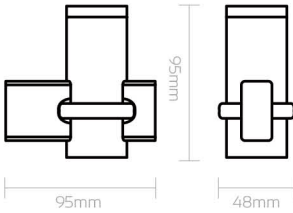

Art.No 4300333
4W
2100K
320lm
CRI ≥80
Dimmable
Φ138mm×173mm

Style Nature
Table Lamp Type B1
Art.No 4020065

Brass-wood
Socket E27
IP20
60W Max

Recommendation

Classic Deco
ST64 Amber

Art.No 4600052
4W
2100K
200lm
CRI ≥80
Dimmable
Φ 64mm×140mm

Recommendation

Classic Deco
Diamond

Art.No 4600302
4W
2100K
200lm
CRI ≥80
Dimmable
L 115mm×135mm

**Style Nature
Table Lamp Type B2**

Art.No 4020075

Brass-wood
Socket E27
IP20
60W Max

**Style Nature
Desk Lamp Type A**

Art.No 4020085

Brass-wood
Black Nylon Cable: 150cm
Socket E27
IP20
60W Max