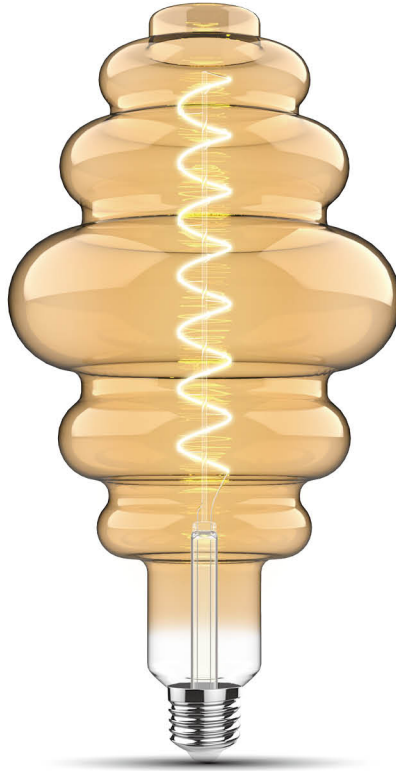

Classic Style Type A2 Amber

Art.No 4300032

Ø:100mm H:230mm

| Decorative | 15,000 hrs | 10,000 times | Dimmable | E27 |

| Watt (W) | Voltage(V) | Lumen (lm) | CRI | Colour Temp | Dimmable | Packing |
|----------|------------|------------|-----|-------------|----------|---------|
| 4W | 220-240 | 200 | >80 | 2100 | Yes | 6 |