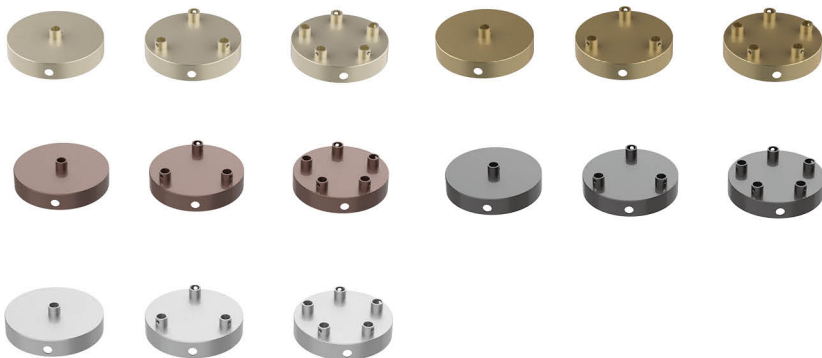

Style Basic Pendant Master 118

Art.No 4070575

Black

Black Nylon Cable: 100cm

Socket E27

IP20

60W Max

Φ47mm×64mm

Optional → Φ105mm×35mm