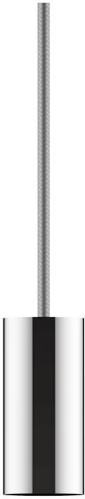

**Style Basic  
Pendant 107-5**

Art.No 4070285

---

Green Concrete  
Black Nylon Cable: 100cm  
Socket E27  
IP20  
60W Max  
Ø45mm×130mm

**Style Basic  
Pendant 107-6**

Art.No 4070295

---

Blue Concrete  
Black Nylon Cable: 100cm  
Socket E27  
IP20  
60W Max  
Ø45mm×130mm

**Style Basic  
Pendant 108-1**

Art.No 4070305

---

Oak Wood  
Black Nylon Cable: 100cm  
Socket E27  
IP20  
60W Max  
Φ43mm×230mm

**Style Basic  
Pendant 108-2**

Art.No 4070315

---

Black Mat  
Black Nylon Cable: 100cm  
Socket E27  
IP20  
60W Max  
Φ43mm×230mm

**Style Basic  
Pendant 108-3**

Art.No 4070325

---

Copper  
Black Nylon Cable: 100cm  
Socket E27  
IP20  
60W Max  
Φ43mm×230mm