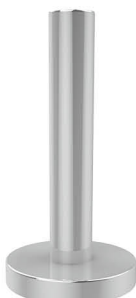

### Style Basic Table Lamp Black

S Art.No 4070042  
M Art.No 4070072  
L Art.No 4070102

Socket E27  
IP20  
60W Max

103S Silver  
Ø120mm×85mm

103M Silver  
Ø120mm×170mm

103L Silver  
Ø120mm×290mm

### Style Basic Table Lamp Silver

S Art.No 4070064  
M Art.No 4070094  
L Art.No 4070124

Socket E27  
IP20  
60W Max

103S Gold  
Ø120mm×85mm

103M Gold  
Ø120mm×170mm

103L Gold  
Ø120mm×290mm