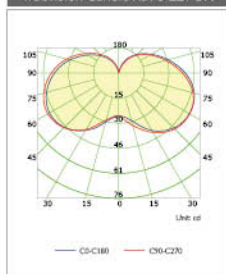

## Luminous Intensity Distribution

## Luminous Intensity Distribution

Truevision Candle Tip Ra90 E14 6W

Truevision Candle Tip Ra90 E14 7W

Truevision Candle Ra90 E27 4W

Truevision Candle Ra90 E27 5W

Truevision Candle Ra90 E27 6W

Truevision Candle Ra90 E27 7W