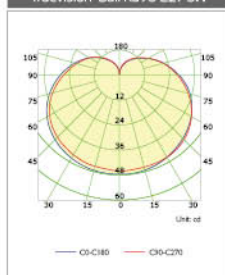

## Luminous Intensity Distribution

## Luminous Intensity Distribution

Truevision Candle Tip Ra90 E14 6W

Truevision Candle Tip Ra90 E14 7W

Truevision Candle Ra90 E27 4W

Truevision Candle Ra90 E27 5W

Truevision Candle Ra90 E27 6W

Truevision Candle Ra90 E27 7W

Truevision LED Ball Ra90 E14 4W

Truevision Candle Tip Ra90 E14 4W

Truevision Candle Tip Ra90 E14 5W

Truevision Candle Tip Ra90 E14 6W

Truevision Candle Tip Ra90 E14 7W

Truevision Ball Ra90 E27 4W

Truevision Ball Ra90 E27 5W