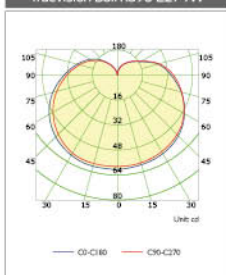

Truevision Ball Ra90 E27 7W