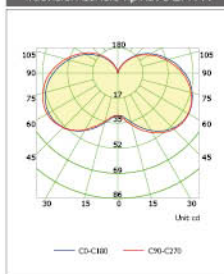

## Luminous Intensity Distribution

## Luminous Intensity Distribution

Truevision Candle Tip Ra90 E14 6W

Truevision Candle Tip Ra90 E14 7W

Truevision Candle Ra90 E27 4W

Truevision Candle Ra90 E27 5W

Truevision Candle Ra90 E27 6W

Truevision Candle Ra90 E27 7W