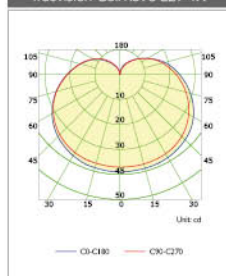

## Luminous Intensity Distribution

## Luminous Intensity Distribution

Truevision Candle Tip Ra90 E14 6W

Truevision Candle Tip Ra90 E14 7W

Truevision Candle Ra90 E27 4W

Truevision Candle Ra90 E27 5W

Truevision Candle Ra90 E27 6W

Truevision Candle Ra90 E27 7W

Truevision LED Ball Ra90 E14 4W

Truevision Candle Tip Ra90 E14 4W

Truevision Candle Tip Ra90 E14 5W

Truevision Candle Tip Ra90 E14 6W

Truevision Candle Tip Ra90 E14 7W

Truevision Ball Ra90 E27 4W

Truevision Ball Ra90 E27 5W