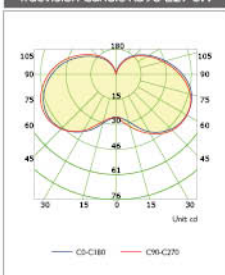

## Luminous Intensity Distribution

## Luminous Intensity Distribution

Truevision Candle Tip Ra90 E14 6W

Truevision Candle Tip Ra90 E14 7W

Truevision Candle Ra90 E27 4W

Truevision Candle Ra90 E27 5W

Truevision Candle Ra90 E27 6W

Truevision Candle Ra90 E27 7W