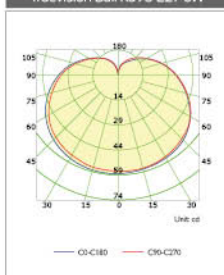

Truevision Ball Ra90 E27 6W