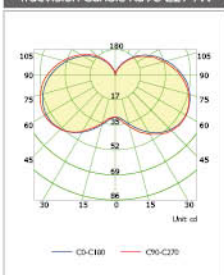

## Luminous Intensity Distribution

## Luminous Intensity Distribution

Truevision Candle Tip Ra90 E14 6W

Truevision Candle Tip Ra90 E14 7W

Truevision Candle Ra90 E27 4W

Truevision Candle Ra90 E27 5W

Truevision Candle Ra90 E27 6W

Truevision Candle Ra90 E27 7W