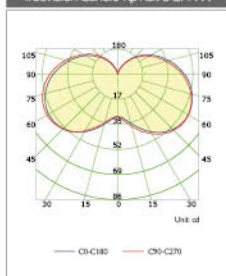

Truevision Candle Tip Ra90 E14 7W