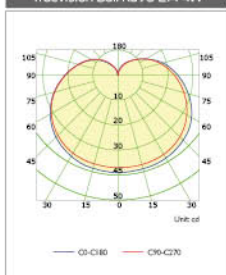

## Luminous Intensity Distribution

## Luminous Intensity Distribution

Truevision Candle Tip Ra90 E14 6W

Truevision Candle Tip Ra90 E14 7W

Truevision Candle Ra90 E27 4W

Truevision Candle Ra90 E27 5W

Truevision Candle Ra90 E27 6W

Truevision Candle Ra90 E27 7W

Truevision LED Ball Ra90 E14 4W

Truevision Candle Tip Ra90 E14 4W

Truevision Candle Tip Ra90 E14 5W

Truevision Candle Tip Ra90 E14 6W

Truevision Candle Tip Ra90 E14 7W

Truevision Ball Ra90 E27 4W

Truevision Ball Ra90 E27 5W