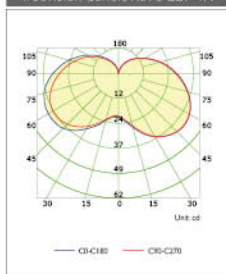

## Luminous Intensity Distribution

## Luminous Intensity Distribution

Truevision Candle Tip Ra90 E14 6W

Truevision Candle Tip Ra90 E14 7W

Truevision Candle Ra90 E27 4W

Truevision Candle Ra90 E27 5W

Truevision Candle Ra90 E27 6W

Truevision Candle Ra90 E27 7W