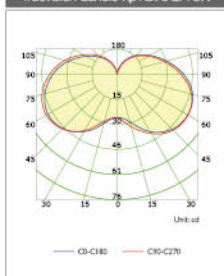

## Luminous Intensity Distribution

## Luminous Intensity Distribution

Truevision Candle Tip Ra90 E14 6W

Truevision Candle Tip Ra90 E14 7W

Truevision Candle Ra90 E27 4W

Truevision Candle Ra90 E27 5W

Truevision Candle Ra90 E27 6W

Truevision Candle Ra90 E27 7W

Truevision LED Ball Ra90 E14 4W

Truevision Candle Tip Ra90 E14 4W

Truevision Candle Tip Ra90 E14 5W

Truevision Candle Tip Ra90 E14 6W

Truevision Candle Tip Ra90 E14 7W

Truevision Ball Ra90 E27 4W

Truevision Ball Ra90 E27 5W