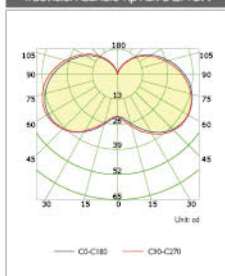

Truevision Candle Tip Ra90 E14 5W