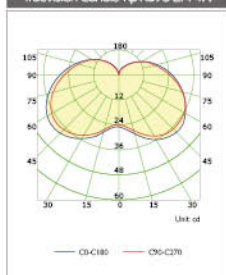

Truevision Candle Tip Ra90 E14 4W