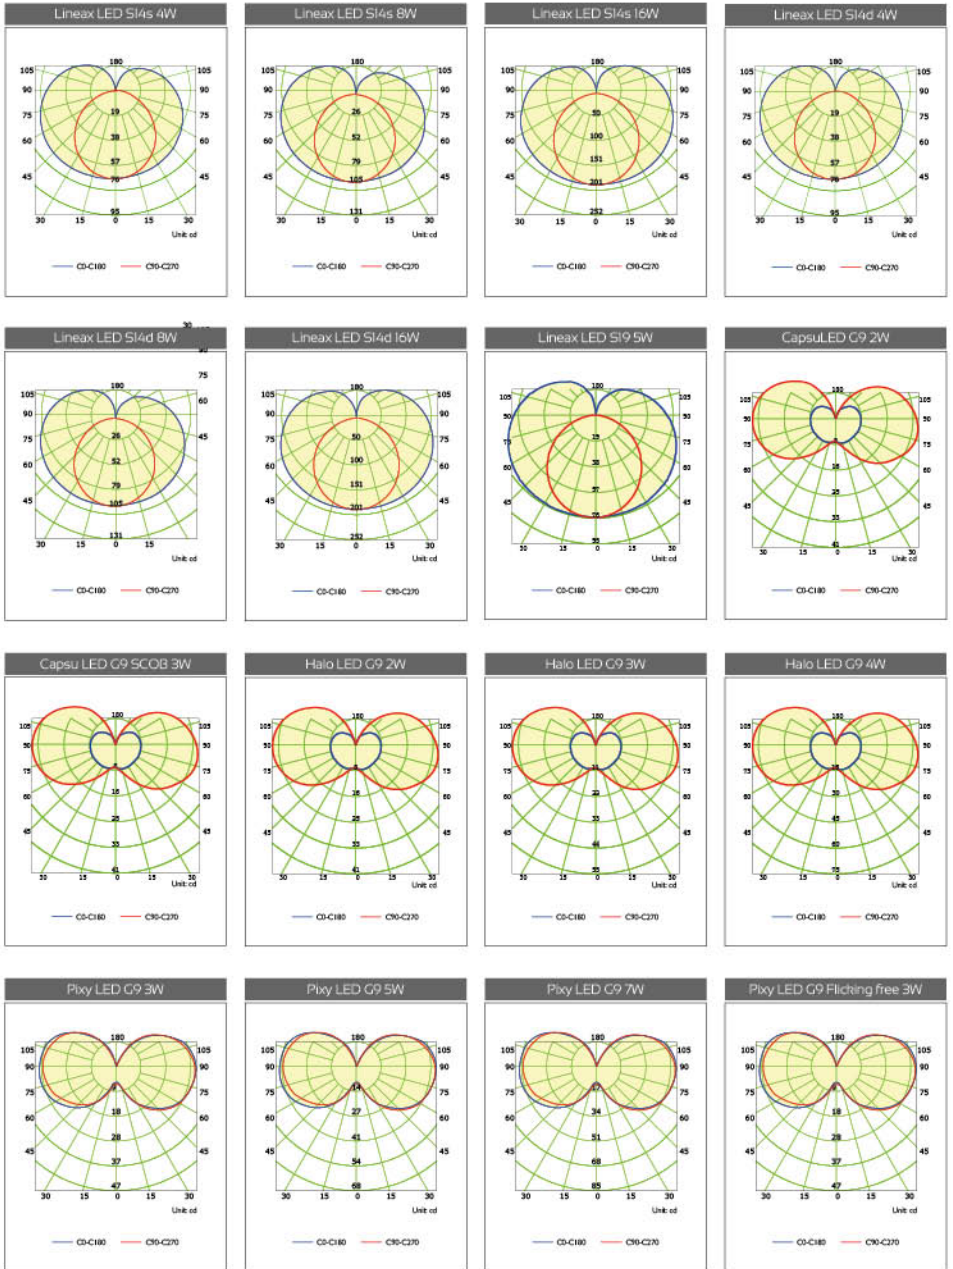

E14
CAP

≥80
RA

300°A
BEAM

25000H
LIFE TIME

Art.No	Watt [W]	Lumen [lm]	PF	Colour Temp [K]	Packing
1072072	1	85	0.3	3000	200
1072073	1	85	0.3	4000	200
1072074	1	85	0.3	6400	200
1072082	2	138	0.4	3000	200
1072083	2	138	0.4	4000	200
1072084	2	138	0.4	6400	200

26x60

Luminous Intensity Distribution

Luminous Intensity Distribution